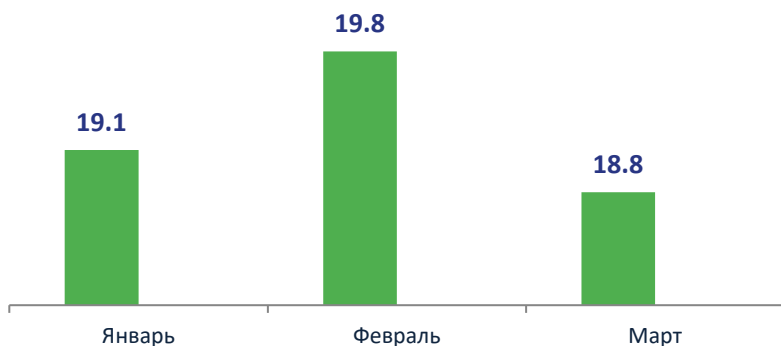

## Деятельность автомобильного транспорта общего пользования по Сахалинской области

Январь-март 2022 года

**57,7** млн. тонно-км. Грузооборот.

**71,5** млн. пасс-км. Пассажиरोоборот

2022

 грузооборот млн. ТОННО-КМ.

2022

 пассажиरोоборот млн. пасс-км.