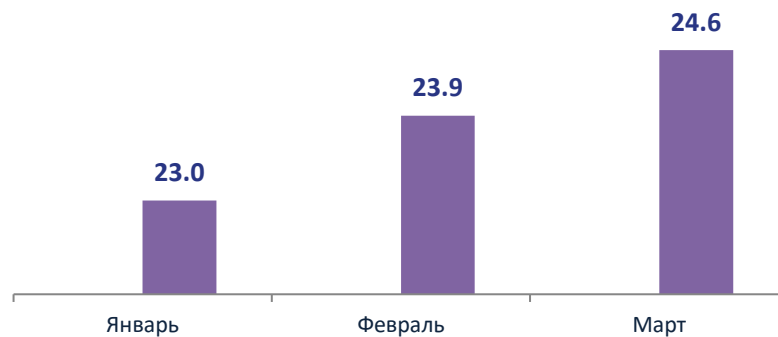

## Деятельность автомобильного транспорта общего пользования по Сахалинской области

Январь-март 2022 года

**57,7** млн. тонно-км. Грузооборот.

**71,5** млн. пасс-км. Пассажиरोоборот

2022

 грузооборот млн. ТОННО-КМ.

2022

 пассажиरोоборот млн. пасс-км.